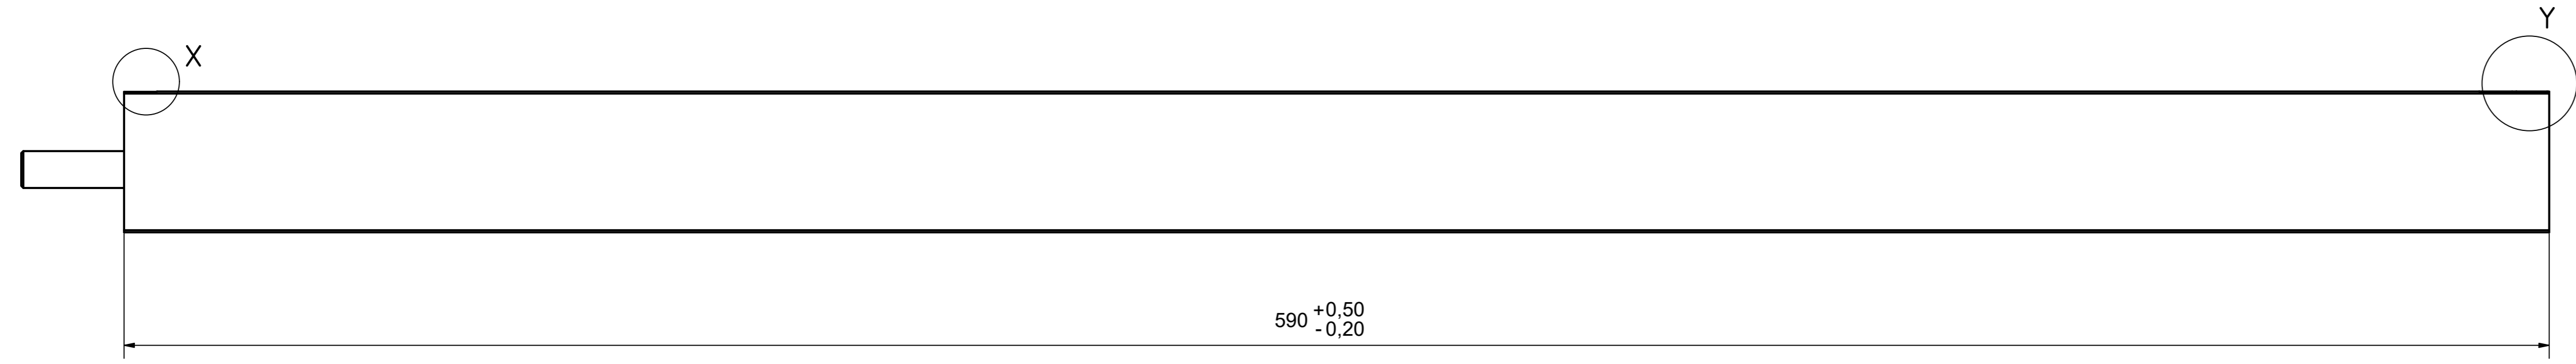

Kabeldurchmesser / Cable diameter	
Motor	ØD
AL806B-1Kxx	10,9 mm
-	-

G1/8" (8mm tief) Wasserkühlungskanal (2x)
G1/8" (8mm deep) watercooling channel (2x)