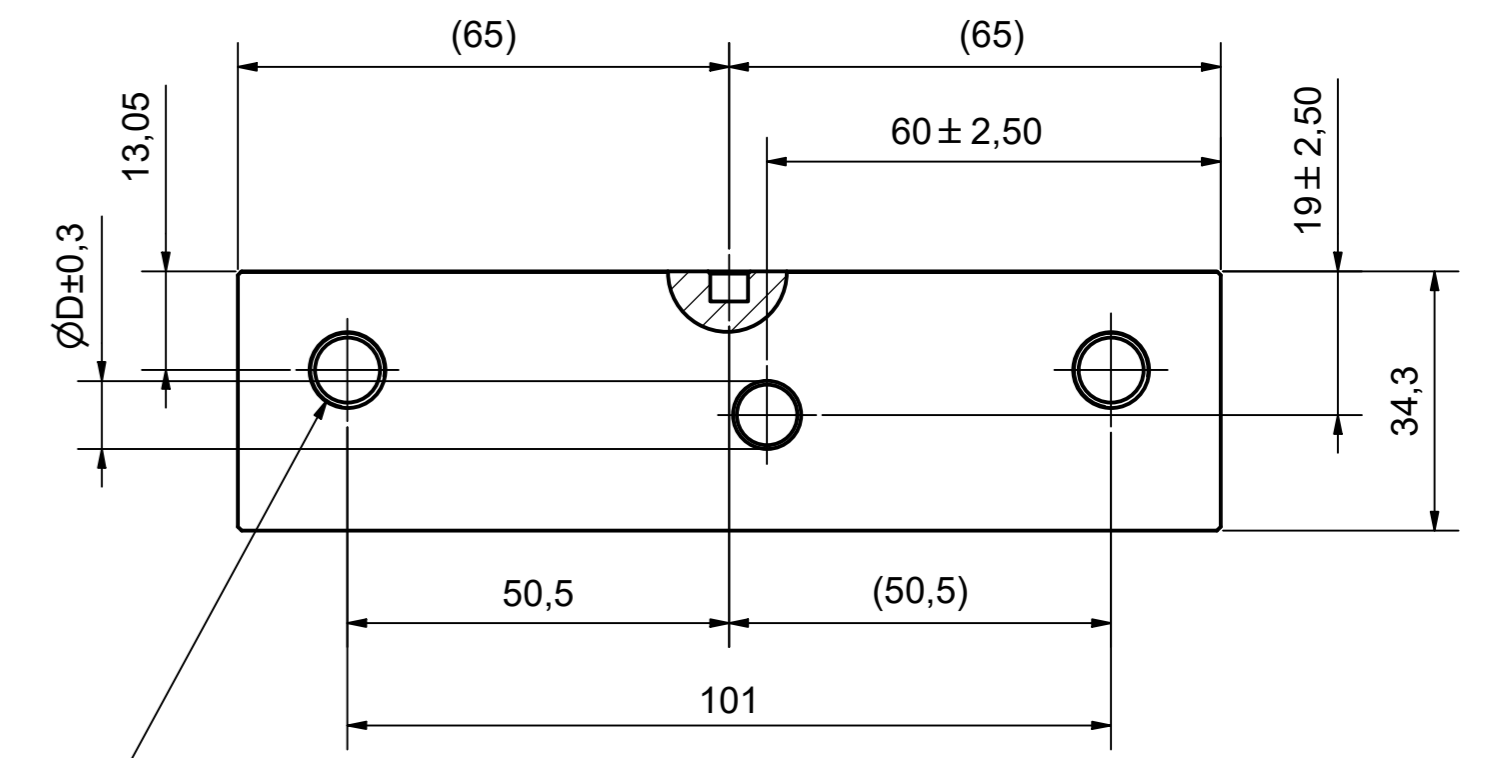

Kabeldurchmesser / Cable diameter	
Motor	ØD
AL806B-1Kxx	10,9 mm
-	-

G1/8" (8mm tief) Wasserkühlungskanal (2x)
G1/8" (8mm deep) watercooling channel (2x)