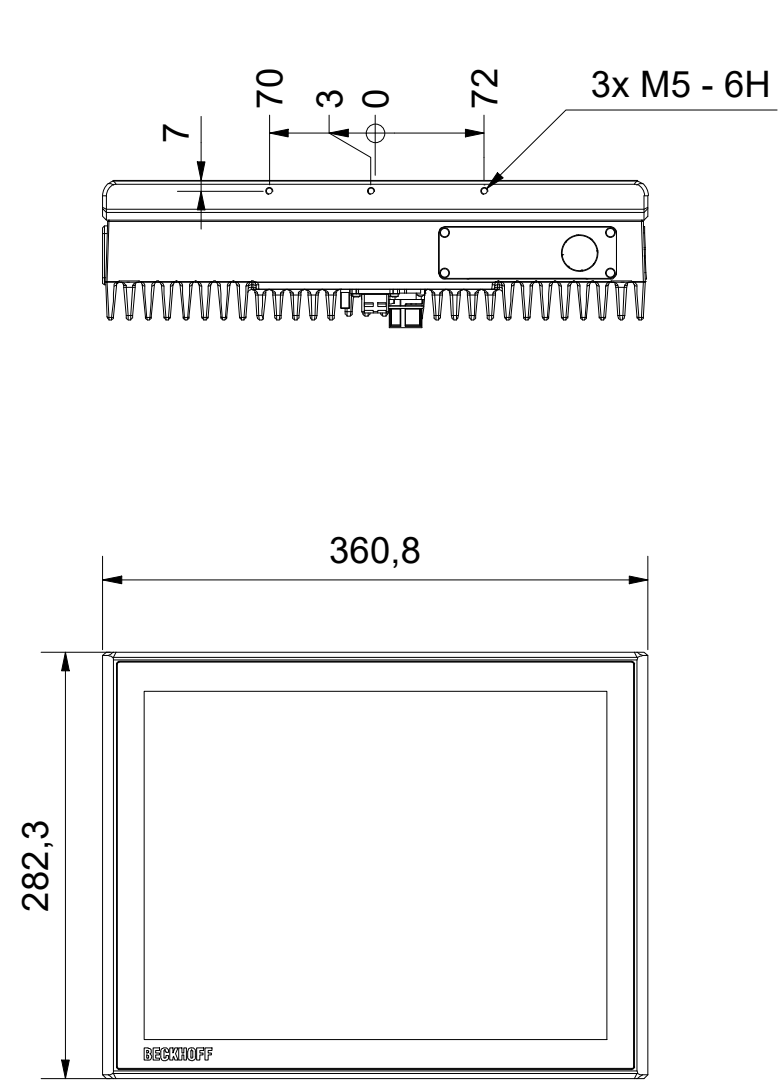

6 5 4 3 2 1

D
C
B
A

Bezeichnung / description							Abteilungskennzeichen / depart ID	
Multitouch-Panel-PC (15-Zoll) Multi-touch Panel PC (15-inch)							IPC	
CP3215-1600-00x0							Dokumentennummer / document number	
							0000004569	
BECKHOFF	ISO 128	Maßeinheit dimension	Maßstab scale	Blattgröße sheet size	Blatt sheet	Revision	Projektbezeichnung project name	Datum date
		mm	1 : 5	A3	1 / 1	-		28.08.2023