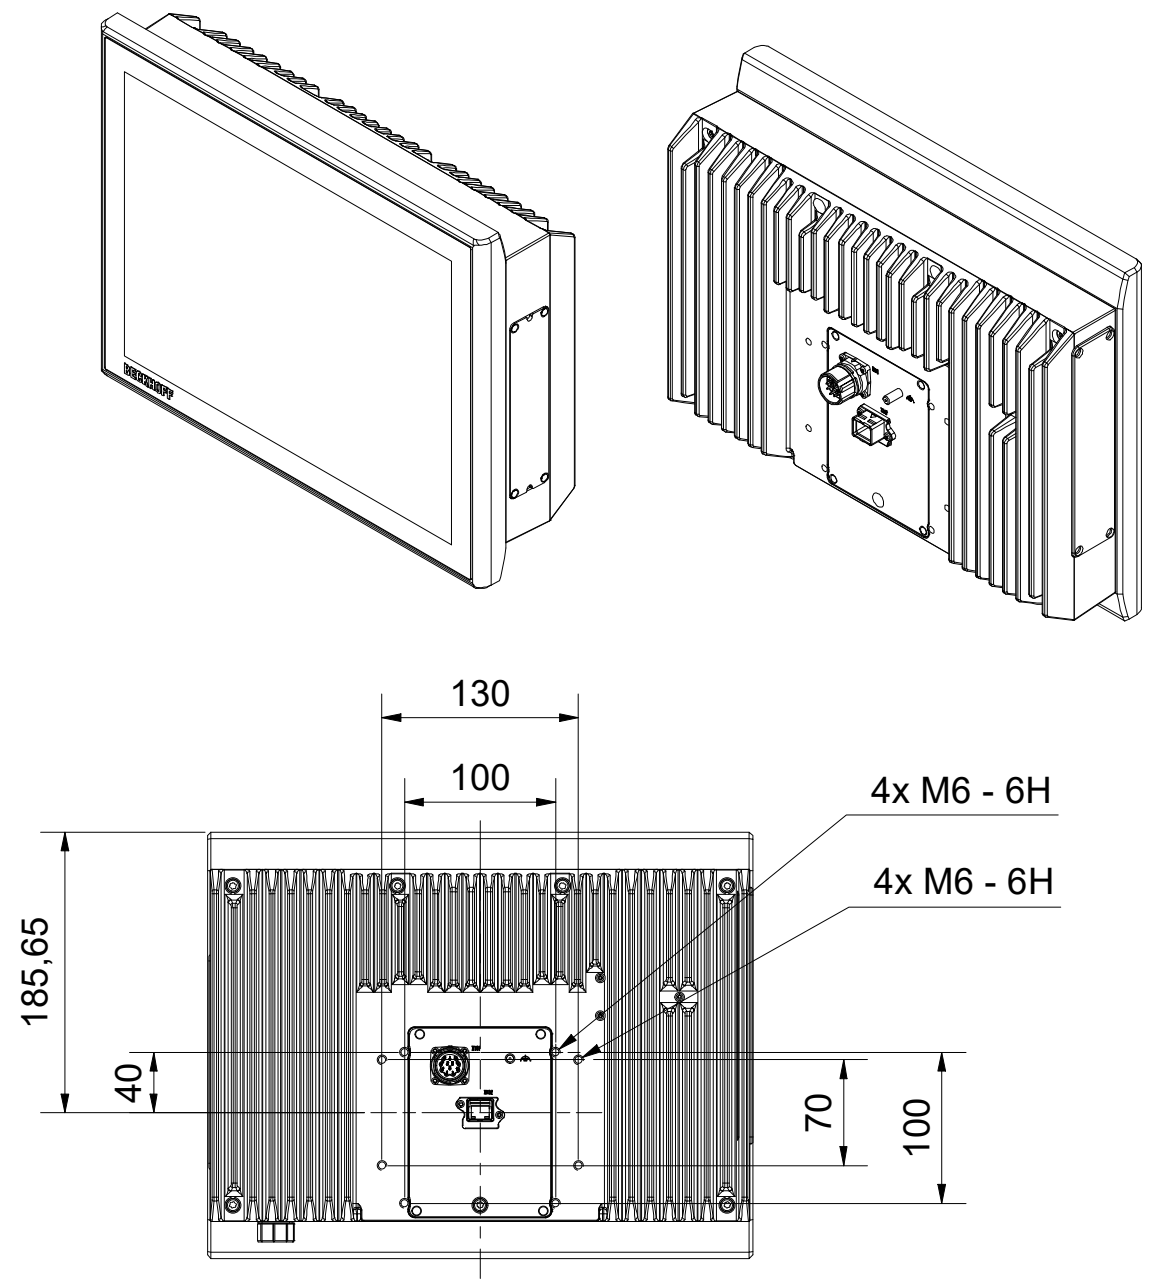

6 5 4 3 2 1

D
C
B
A

Bezeichnung / description							Abteilungskennzeichen / depart ID	
Multitouch-Panel-PC (15-Zoll) Multi-touch Panel PC (15-inch)							IPC	
CP3215-1600-00x0							Dokumentennummer / document number	
							0000004569	
BECKHOFF	ISO 128	Maßeinheit dimension	Maßstab scale	Blattgröße sheet size	Blatt sheet	Revision	Projektbezeichnung project name	Datum date
		mm	1 : 5	A3	1 / 1	-		28.08.2023