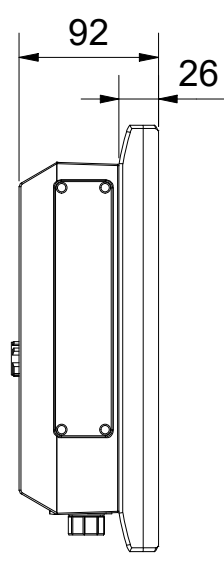

6 5 4 3 2 1

D
C
B
A

Bezeichnung / description							Abteilungskennzeichen / depart ID	
Multitouch-Panel-PC (15-Zoll) Multi-touch Panel PC (15-inch)							IPC	
CP3215-1600-00x0							Dokumentennummer / document number	
							0000004569	
BECKHOFF	ISO 128	Maßeinheit dimension	Maßstab scale	Blattgröße sheet size	Blatt sheet	Revision	Projektbezeichnung project name	Datum date
		mm	1 : 5	A3	1 / 1	-		28.08.2023