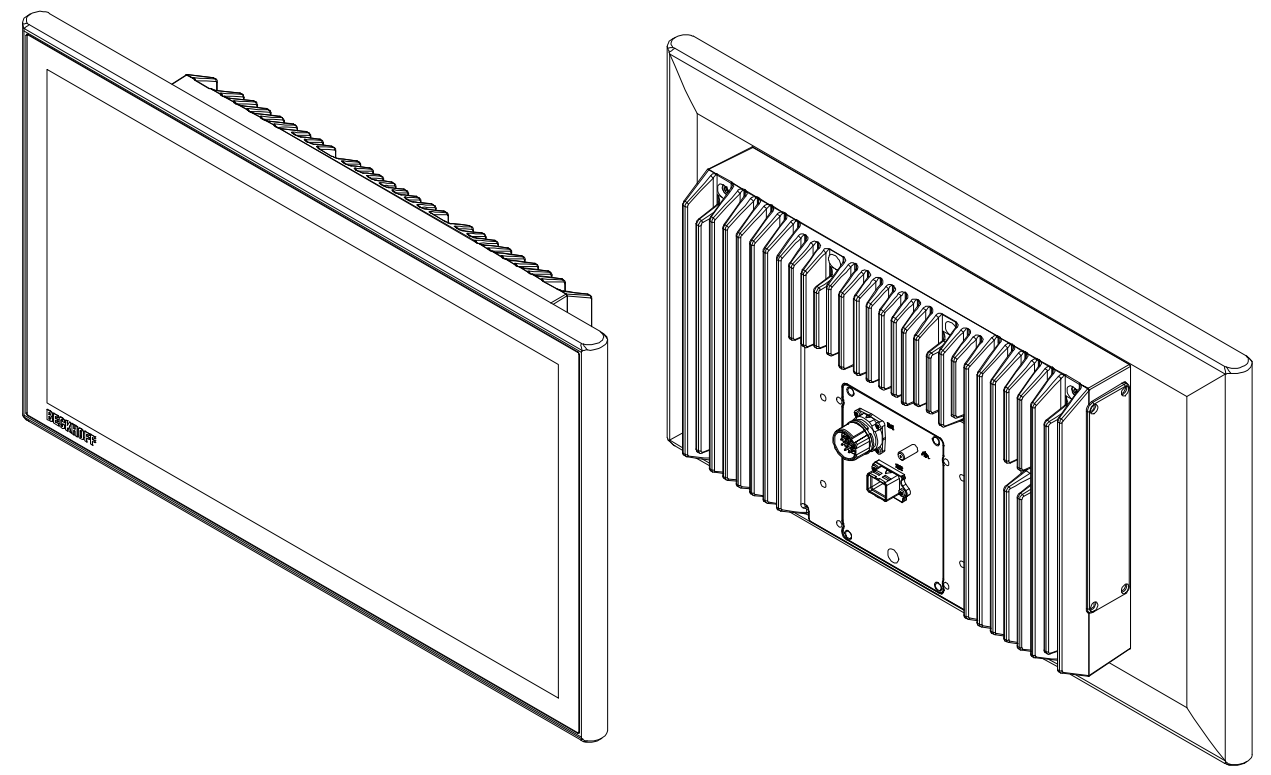

Bezeichnung / description							Abteilungskennzeichen / depart ID		
Multitouch-Panel-PC (21,5-Zoll)							IPC		
Multi-touch Panel PC (21.5-inch)							Dokumentnummer / document number		
CP3221-1600-00x0							0000004641		
BECKHOFF	ISO 128	Maßeinheit	Maßstab	Blattgröße	Blatt	Revision	Projektbezeichnung	Datum	
		dimension	scale	sheet size	sheet		project name	date	
	mm	1 : 5	A3	1 / 1	-		30.08.2023		