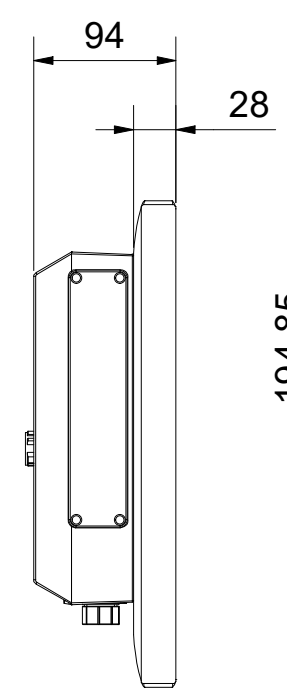

Bezeichnung / description							Abteilungskennzeichen / depart ID		
Multitouch-Panel-PC (21,5-Zoll)							IPC		
Multi-touch Panel PC (21.5-inch)							Dokumentnummer / document number		
CP3221-1600-00x0							0000004641		
BECKHOFF	ISO 128	Maßeinheit	Maßstab	Blattgröße	Blatt	Revision	Projektbezeichnung	Datum	
		dimension	scale	sheet size	sheet		project name	date	
	mm	1 : 5	A3	1 / 1	-		30.08.2023		