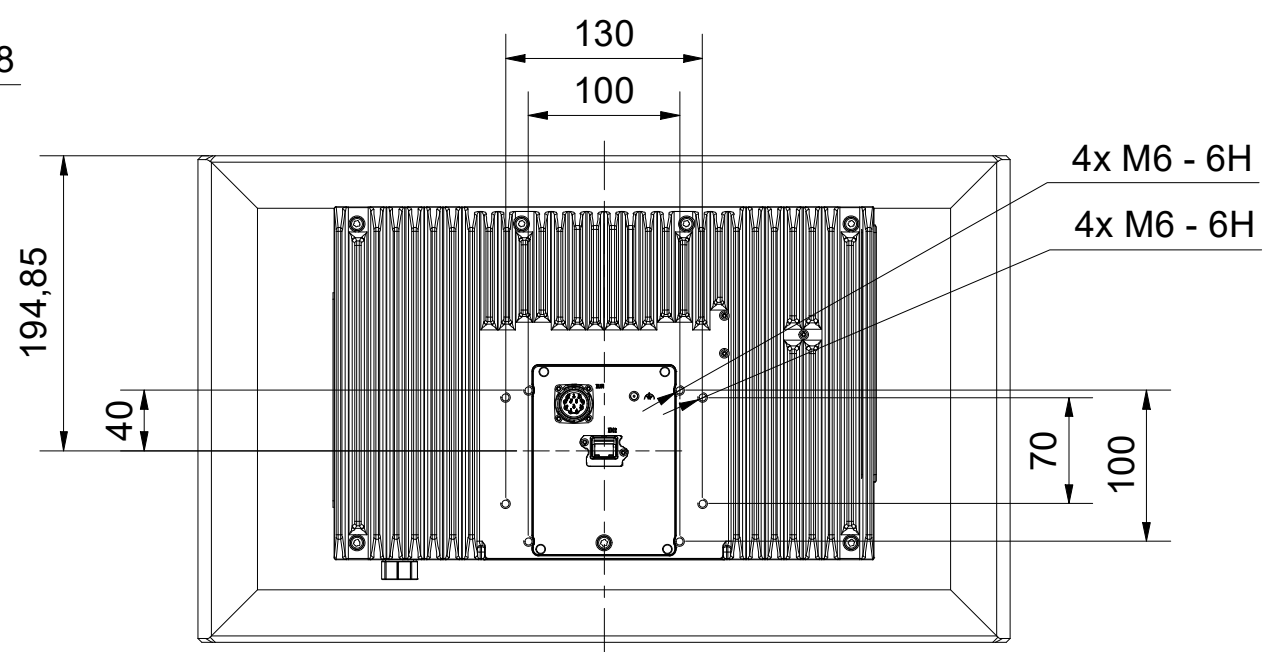

Bezeichnung / description							Abteilungskennzeichen / depart ID		
Multitouch-Panel-PC (21,5-Zoll)							IPC		
Multi-touch Panel PC (21.5-inch)							Dokumentnummer / document number		
CP3221-1600-00x0							0000004641		
BECKHOFF	ISO 128	Maßeinheit	Maßstab	Blattgröße	Blatt	Revision	Projektbezeichnung	Datum	
		dimension	scale	sheet size	sheet		project name	date	
	mm	1 : 5	A3	1 / 1	-		30.08.2023		