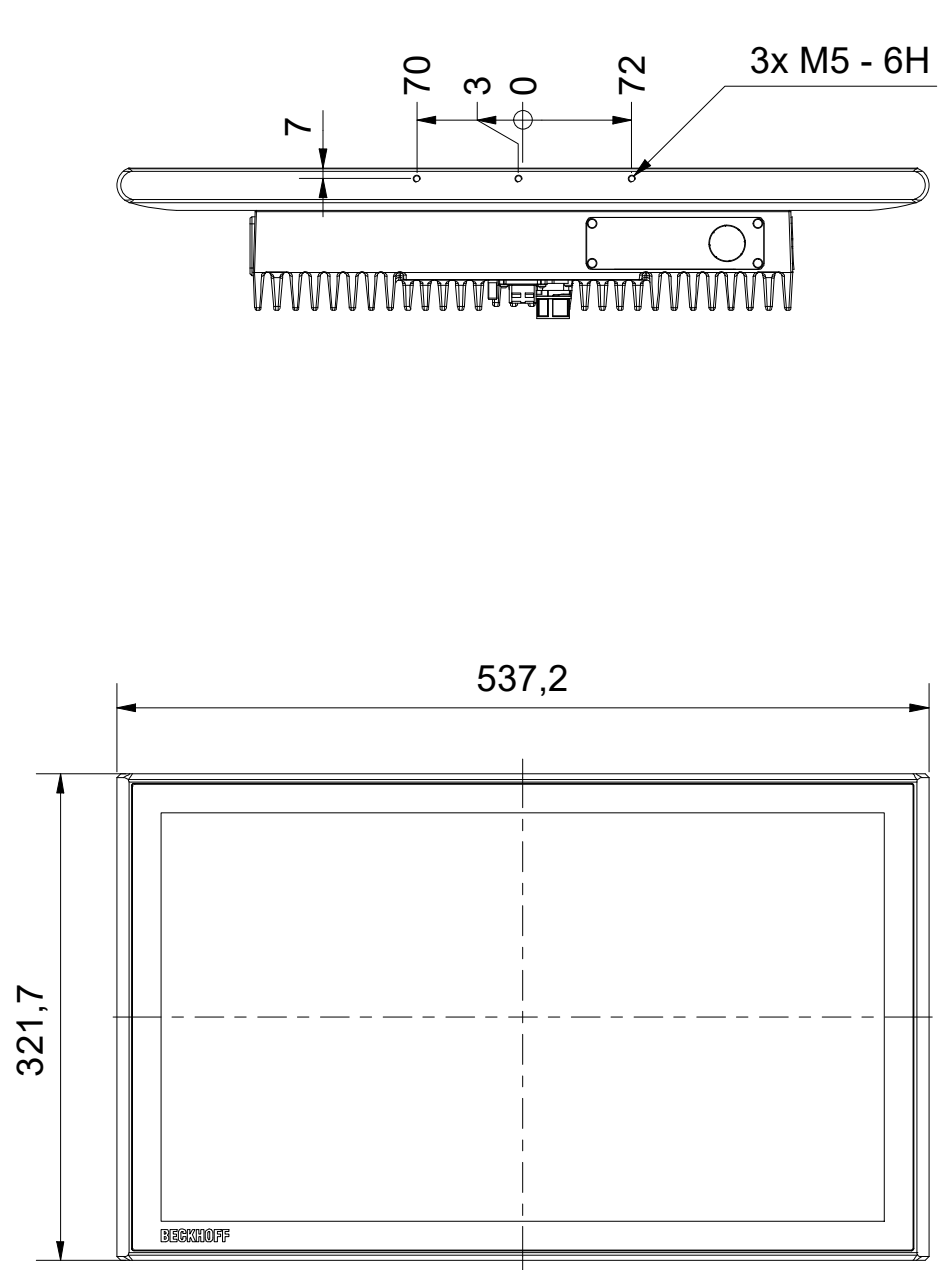

Bezeichnung / description							Abteilungskennzeichen / depart ID		
Multitouch-Panel-PC (21,5-Zoll)							IPC		
Multi-touch Panel PC (21.5-inch)							Dokumentnummer / document number		
CP3221-1600-00x0							0000004641		
BECKHOFF	ISO 128	Maßeinheit	Maßstab	Blattgröße	Blatt	Revision	Projektbezeichnung	Datum	
		dimension	scale	sheet size	sheet		project name	date	
	mm	1 : 5	A3	1 / 1	-		30.08.2023		