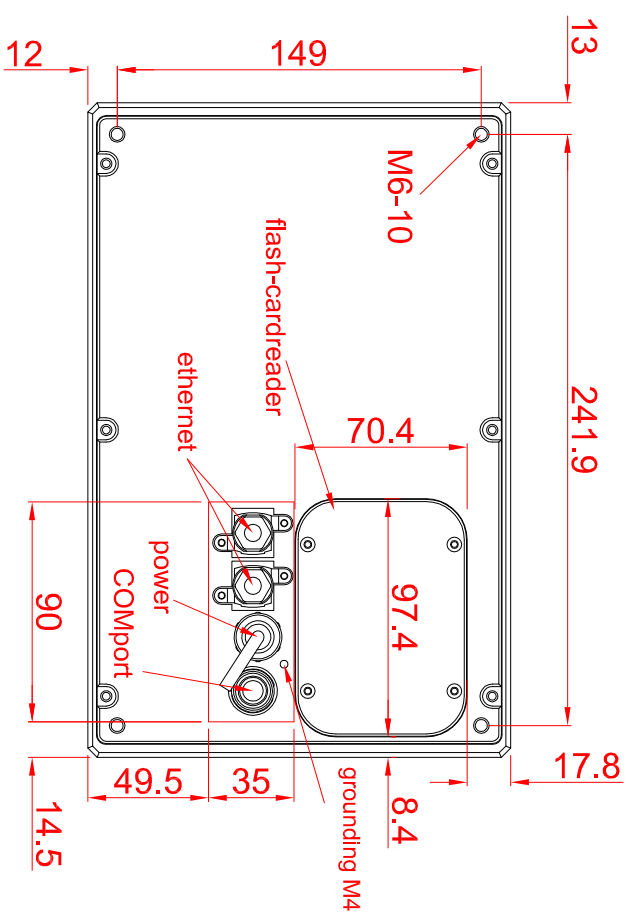

**CP7709-0001-00x0**  
**main dimensions and**  
**fixing points**

**dimensions in mm**

**rear view**

**left view**

**front view**