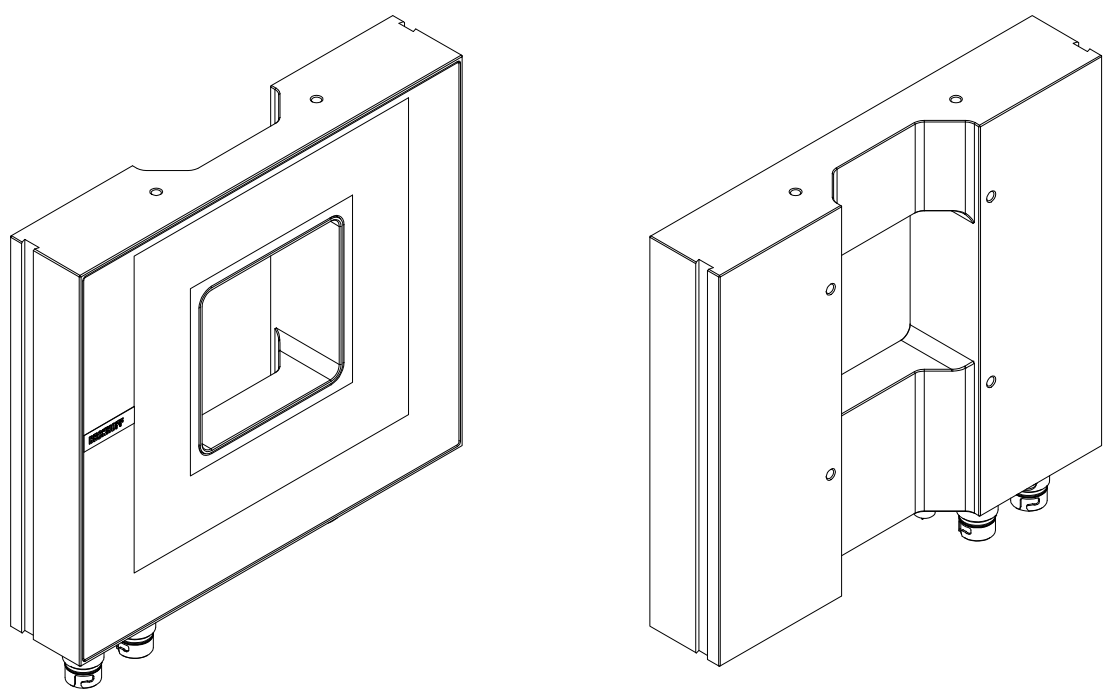

Bezeichnung / description Ringbeleuchtung <i>Ring Light</i> VIR2000-1515						Abteilungskennzeichen / depart ID Vision		
						Dokumentnummer / document number 0000010792		
BECKHOFF	ISO 128	Maßeinheit dimension mm	Maßstab scale 1 : 2	Blattgröße sheet size A3	Blatt sheet 1 / 1	Revision -	Projektbezeichnung project name	Datum date 21.11.2022