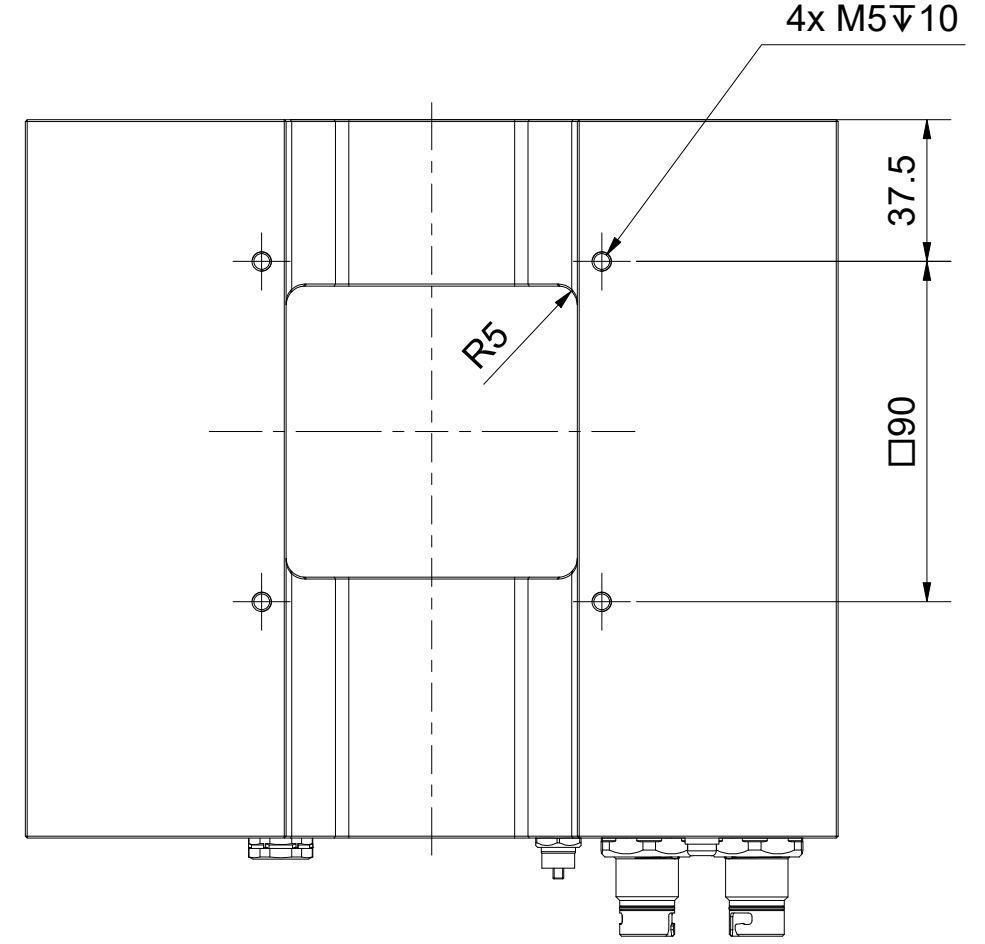

Bezeichnung / description Ringbeleuchtung <i>Ring Light</i> VIR2000-1515						Abteilungskennzeichen / depart ID Vision		
						Dokumentnummer / document number 0000010792		
BECKHOFF	ISO 128	Maßeinheit dimension mm	Maßstab scale 1 : 2	Blattgröße sheet size A3	Blatt sheet 1 / 1	Revision -	Projektbezeichnung project name	Datum date 21.11.2022