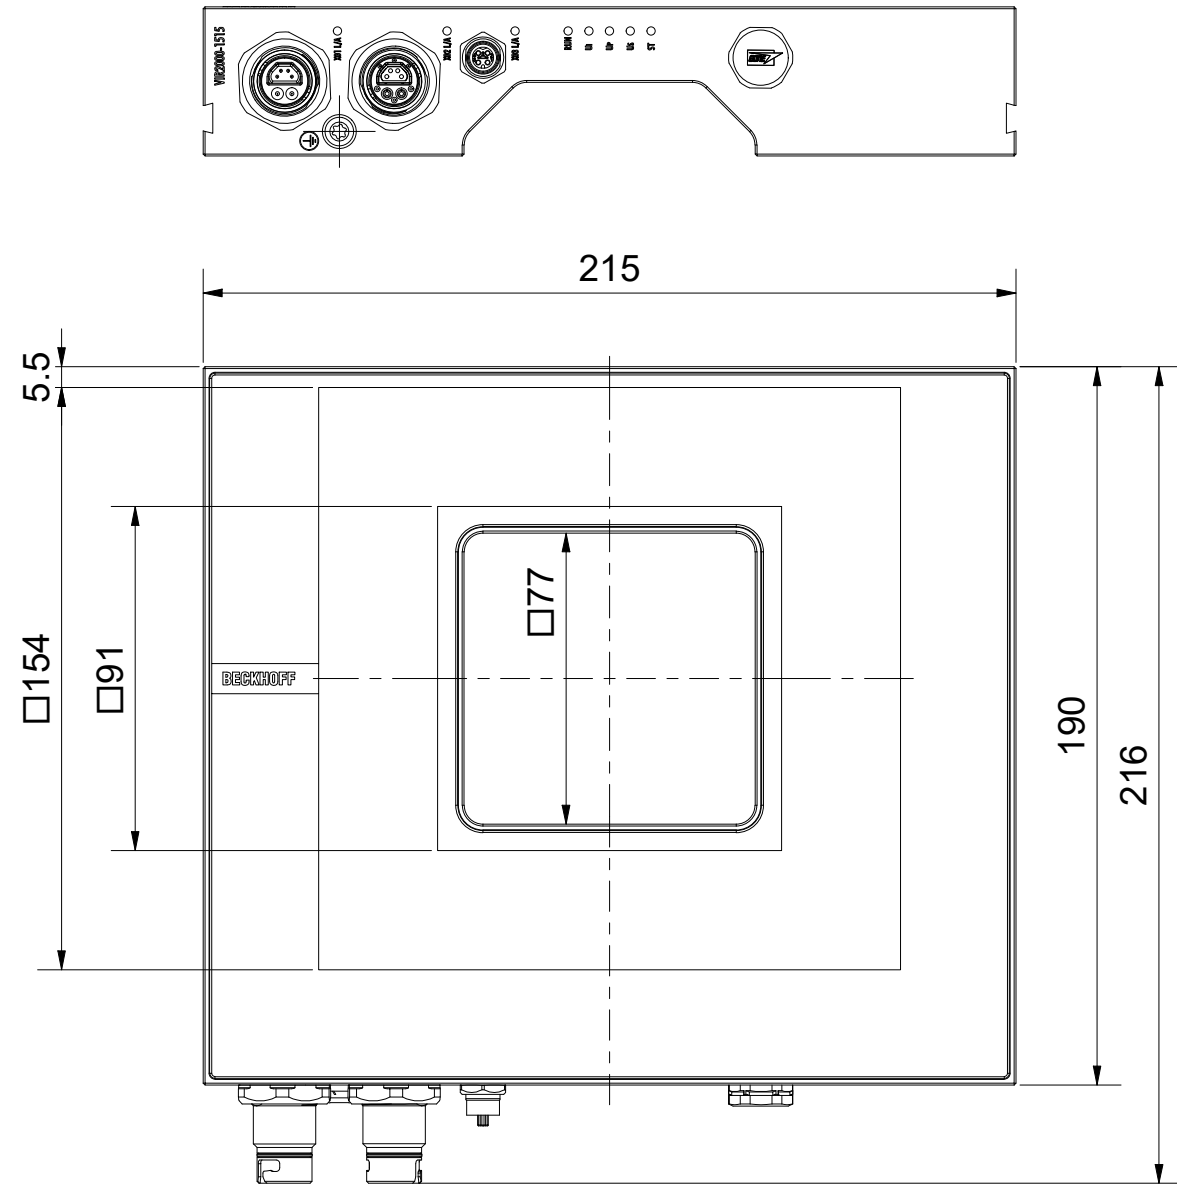

Bezeichnung / description Ringbeleuchtung <i>Ring Light</i> VIR2000-1515						Abteilungskennzeichen / depart ID Vision		
						Dokumentnummer / document number 0000010792		
BECKHOFF	ISO 128	Maßeinheit dimension mm	Maßstab scale 1 : 2	Blattgröße sheet size A3	Blatt sheet 1 / 1	Revision -	Projektbezeichnung project name	Datum date 21.11.2022