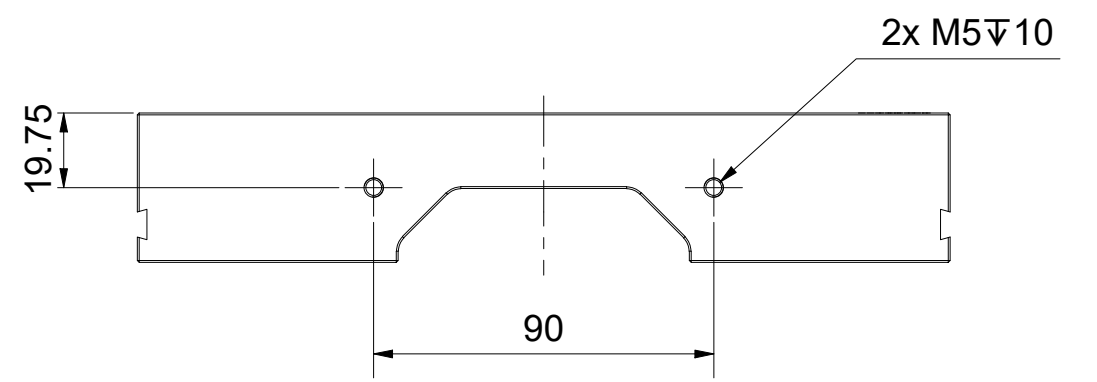

Bezeichnung / description Ringbeleuchtung <i>Ring Light</i> VIR2000-1515						Abteilungskennzeichen / depart ID Vision		
						Dokumentnummer / document number 0000010792		
BECKHOFF	ISO 128	Maßeinheit dimension mm	Maßstab scale 1 : 2	Blattgröße sheet size A3	Blatt sheet 1 / 1	Revision -	Projektbezeichnung project name	Datum date 21.11.2022